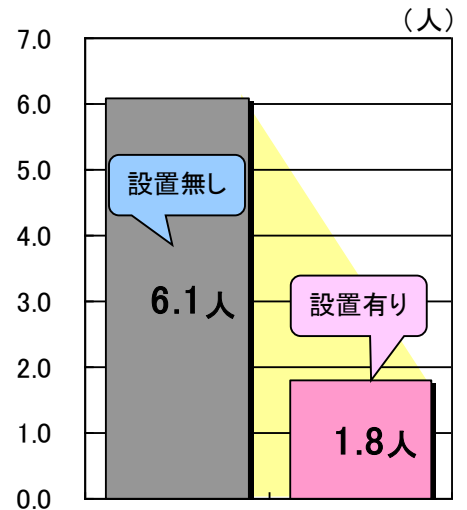

### 部屋中に煙がまわると

- 視界が極端に悪くなる！
- 煙の中の有毒ガスを吸うことに！

## 逃げられなくなってしまう！

だから！煙を感知して知らせしてくれる  
住宅用火災警報器の設置が  
重要です！

煙を感知して音声や警報音で火災の発生を知らせます。

### 住宅用火災警報器等の効果

住宅用火災報知器の設置により、**3.4倍**程度の効果が見られます。

住宅用火災報知器等の設置の有無で見た  
住宅火災100件当たりの死者数