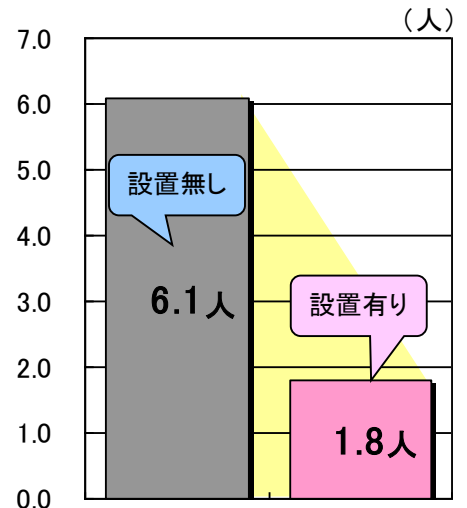

### 部屋中に煙がまわると

- 視界が極端に悪くなる！
- 煙の中の有毒ガスを吸うことに！

## 逃げられなくなってしまう！

だから！煙を感知して知らせしてくれる  
住宅用火災警報器の設置が  
重要です！

煙を感知して音声や警報音で火災の発生を知らせます。

### 住宅用火災警報器等の効果

住宅用火災報知器の設置により、**3.4倍**程度の効果が見られます。

住宅用火災報知器等の設置の有無で見た  
住宅火災100件当たりの死者数