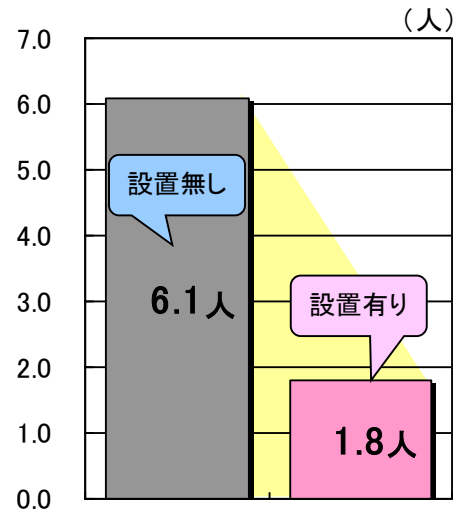

住宅用火災警報器を設置しましょう

(TEL)0198-24-1193

火災の発生を早く知るために、 住宅用火災警報器を設置しましょう！

部屋中に煙がまわると

- 視界が極端に悪くなる！
- 煙の中の有毒ガスを吸うことに！

逃げられなくなってしまう！

だから！煙を感知して知らせしてくれる
住宅用火災警報器の設置が
重要です！

煙を感知して音声や警報音で火災の発生を知らせます。

住宅用火災警報器等の効果

住宅用火災報知器の設置により、**3.4倍**程度の効果が見られます。

住宅用火災報知器等の設置の有無で見た
住宅火災100件当たりの死者数

ご存知ですか？

一般住宅にも火災警報器の設置が義務付けとなりました。

総務省消防庁は、住宅火災による死者数を減少させるため、消防法を改正し、戸建住宅等に住宅用火災警報器等の設置を義務付けることとしました。

花巻市の場合

新築の一般住宅：すでに義務付けになっています
既存の一般住宅：すでに義務付けになっています