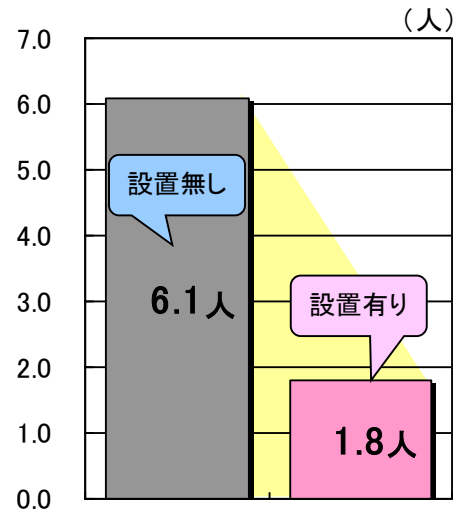

住宅用火災警報器を設置しましょう

(TEL)0198-24-1193

火災の発生を早く知るために、 住宅用火災警報器を設置しましょう！

部屋中に煙がまわると

- 視界が極端に悪くなる！
- 煙の中の有毒ガスを吸うことに！

逃げられなくなってしまう！

だから！煙を感知して知らせしてくれる
住宅用火災警報器の設置が
重要です！

煙を感知して音声や警報音で火災の発生を知らせます。

住宅用火災警報器等の効果

住宅用火災報知器の設置により、**3.4倍**程度の効果が見られます。

住宅用火災報知器等の設置の有無で見た
住宅火災100件当たりの死者数

ご存知ですか？

一般住宅にも火災警報器の設置が義務付けとなりました。

総務省消防庁は、住宅火災による死者数を減少させるため、消防法を改正し、戸建住宅等に住宅用火災警報器等の設置を義務付けることとしました。

花巻市の場合 新築の一般住宅:すでに義務付けになっています
既存の一般住宅:すでに義務付けになっています