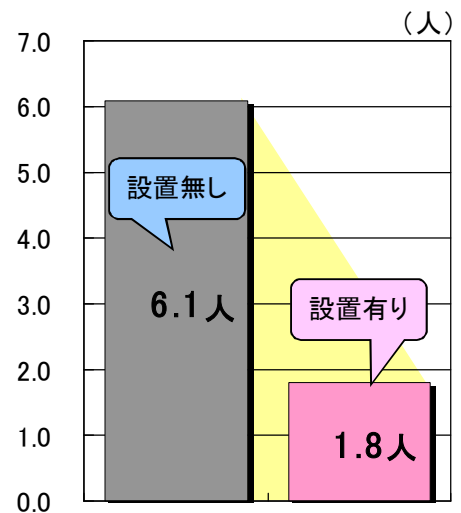

あなたの家に

住宅用火災警報器を設置しましょう

(TEL)0198-24-1193

火災の発生を早く知るために、 住宅用火災警報器を設置しましょう！

部屋中に煙がまわると

- 視界が極端に悪くなる！
- 煙の中の有毒ガスを吸うことに！

逃げられなくなってしまう！

だから！煙を感知して知らせしてくれる
住宅用火災警報器の設置が
重要ですよ！

煙を感知して音声や警報音で火災の発生を知らせます。

住宅用火災警報器等の効果

住宅用火災報知器の設置により、**3.4倍**程度の効果が見られます。

住宅用火災報知器等の設置の有無で見た
住宅火災100件当たりの死者数

ご存知ですか？

一般住宅にも火災警報器の設置が義務付けとなりました。

総務省消防庁は、住宅火災による死者数を減少させるため、消防法を改正し、戸建住宅等に住宅用火災警報器等の設置を義務付けることとしました。