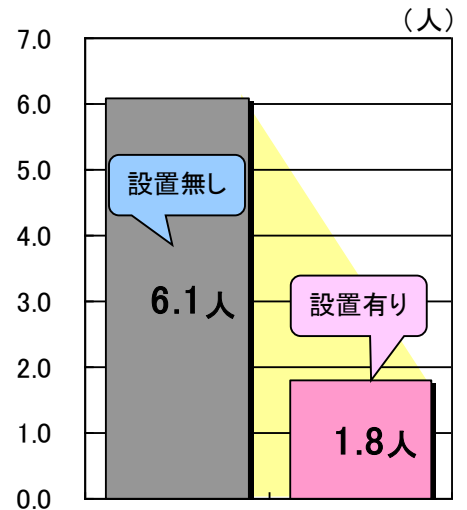

住宅用火災警報器を設置しましょう

(TEL)0198-24-1193

火災の発生を早く知るために、 住宅用火災警報器を設置しましょう！

部屋中に煙がまわると

- 視界が極端に悪くなる！
- 煙の中の有毒ガスを吸うことに！

逃げられなくなってしまう！

だから！煙を感知して知らせくれる
住宅用火災警報器の設置が
重要です！

煙を感知して音声や警報音で火災の発生を知らせます。

住宅用火災警報器等の効果

住宅用火災報知器の設置により、**3.4倍**程度の効果が見られます。

住宅用火災報知器等の設置の有無で見た
住宅火災100件当たりの死者数

ご存知ですか？

一般住宅にも火災警報器の設置が義務付けとなりました。

総務省消防庁は、住宅火災による死者数を減少させるため、消防法を改正し、戸建住宅等に住宅用火災警報器等の設置を義務付けることとしました。

花巻市の場合

新築の一般住宅：すでに義務付けになっています
既存の一般住宅：すでに義務付けになっています